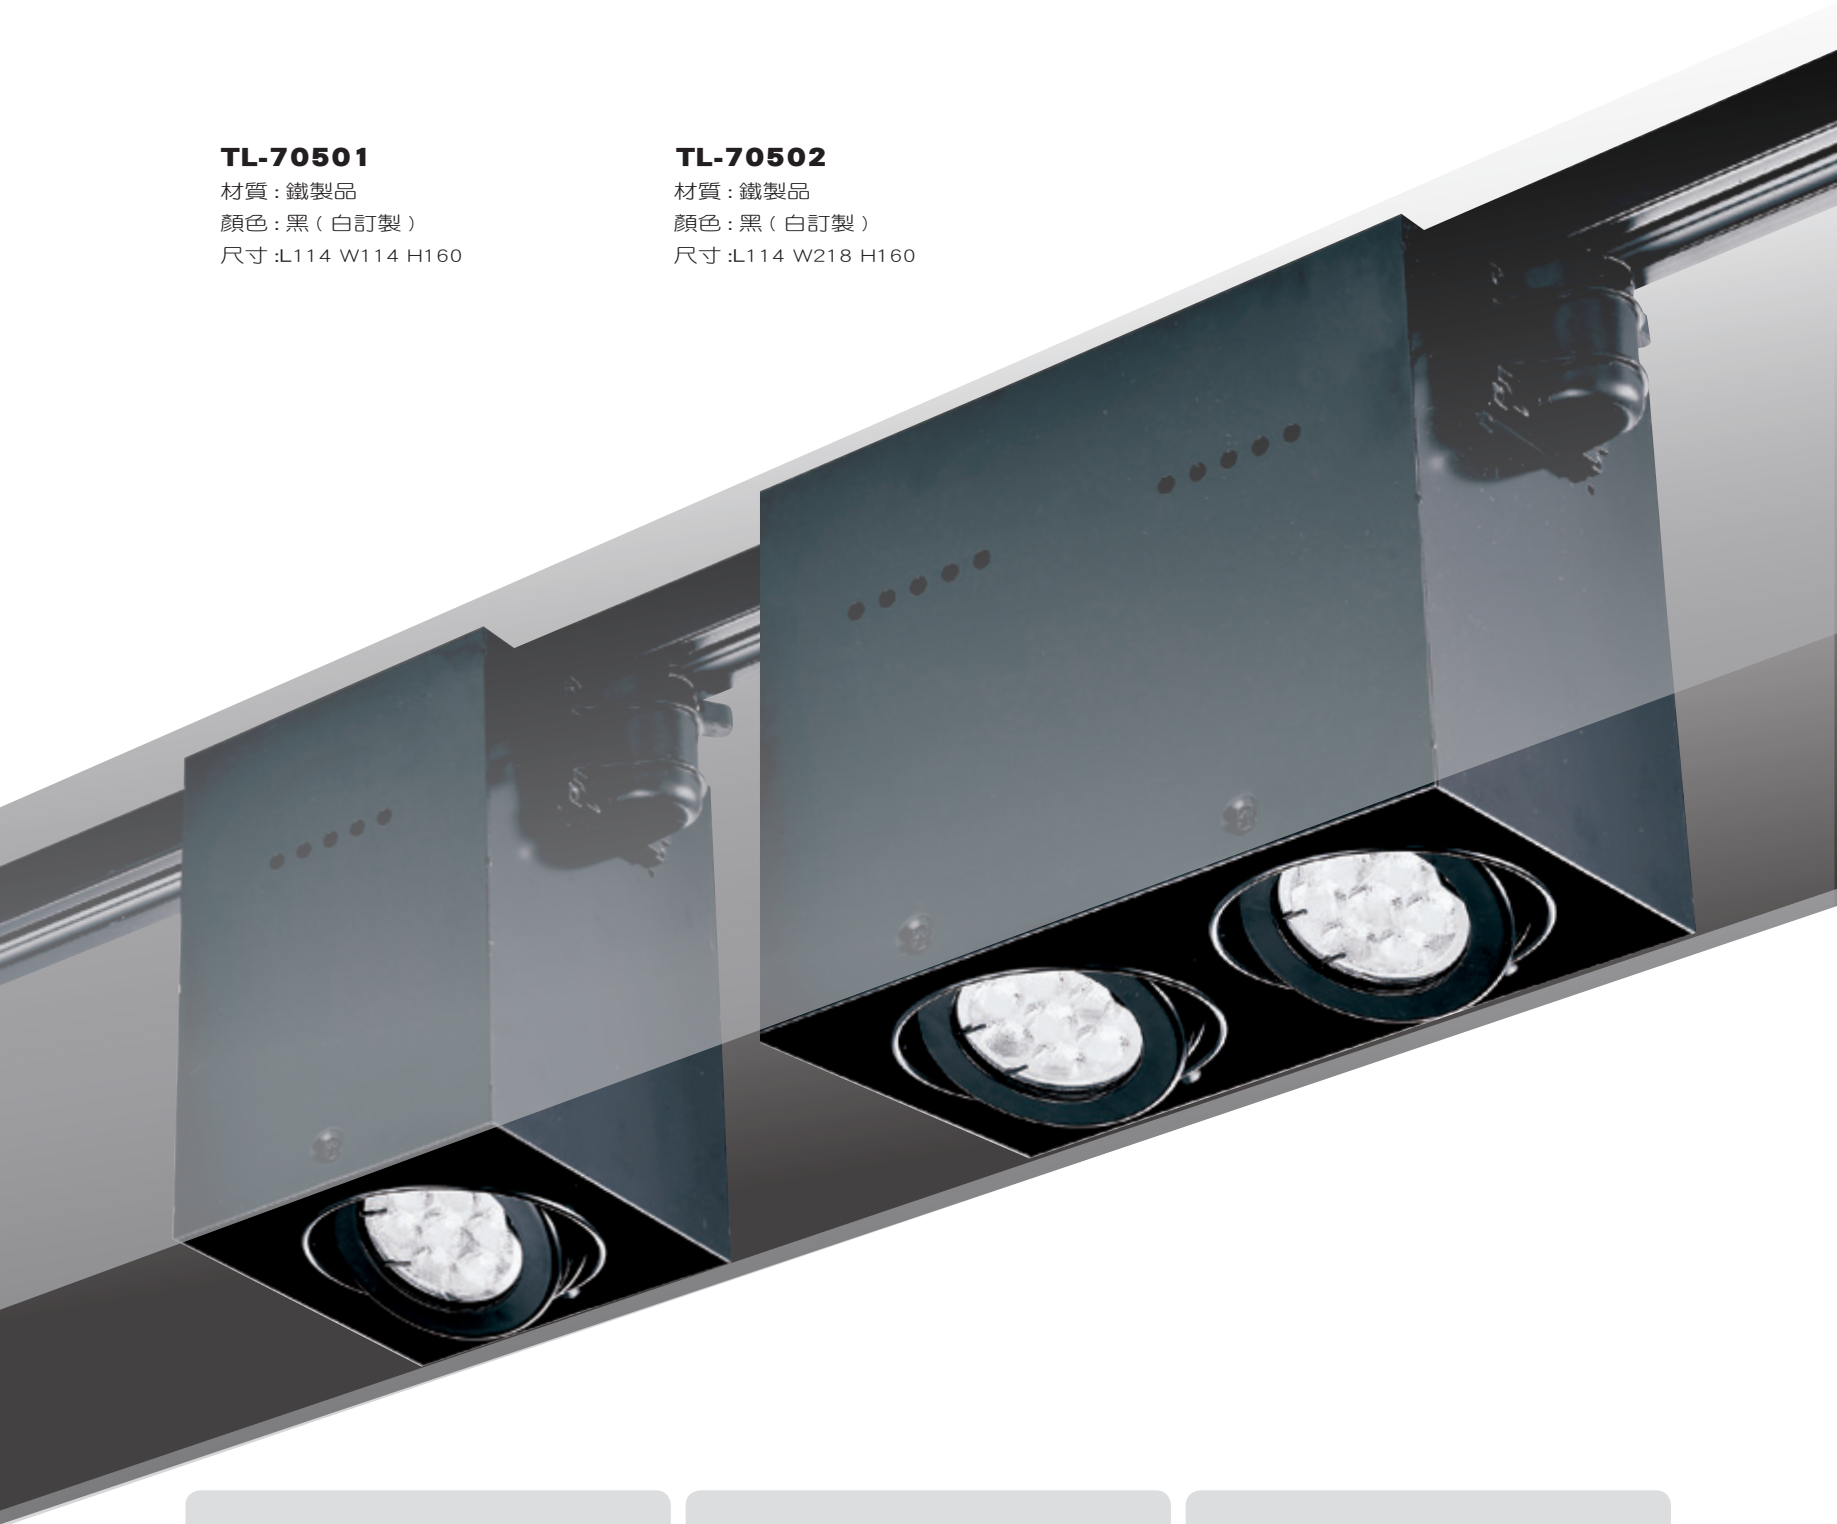

TL-70501

材質：鐵製品
顏色：黑（白訂製）
尺寸：L114 W114 H160

TL-70502

材質：鐵製品
顏色：黑（白訂製）
尺寸：L114 W218 H160

A
光源：CREE-MR16-14W
色溫：3000K（4200K、5500K 訂製）
光學角度：15° 25° 40° 60°
CRI:85