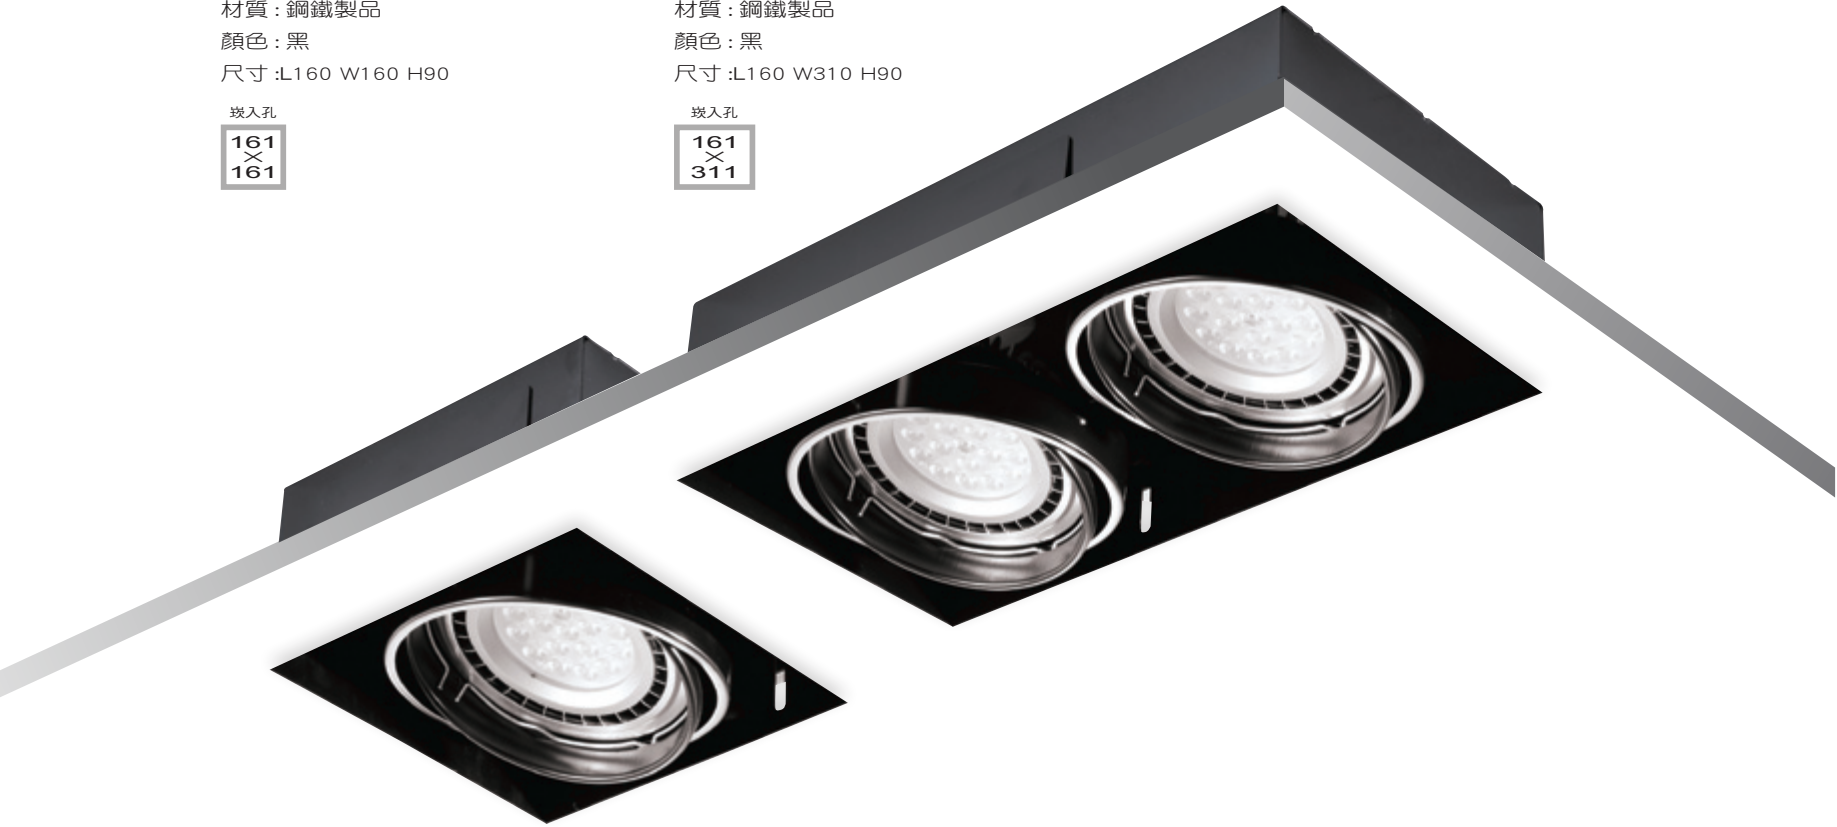

TL-70681

材質：鋼鐵製品
顏色：黑
尺寸：L160 W160 H90

嵌入孔

161
×
161

TL-70682

材質：鋼鐵製品
顏色：黑
尺寸：L160 W310 H90

嵌入孔

161
×
311

A
光源：CREE AR111 40W
色溫：3000K
(4200K 訂製)
光學角度：25° 40° 60° 120°
CRI:85