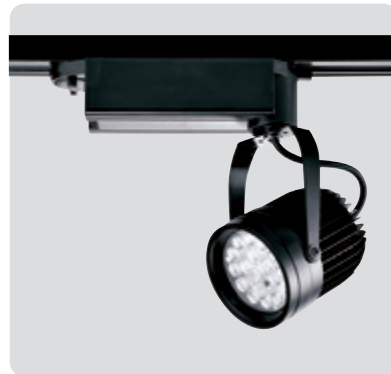

TL-70241

光源 :CREE-27W
 色温 :3000K (4200K、5500K 訂製品)
 角度 :25° 40° 60°
 CRI:85
 材質 :鋁製品
 顏色 :黑
 尺寸 :Φ80 L100 H200

TL-70242

光源 :LED 3535-25W
 色温 :3000K
 角度 :25° 40°

TL-70243

光源 :CREE-COB-20W
 色温 :3000K
 角度 :40° 60°