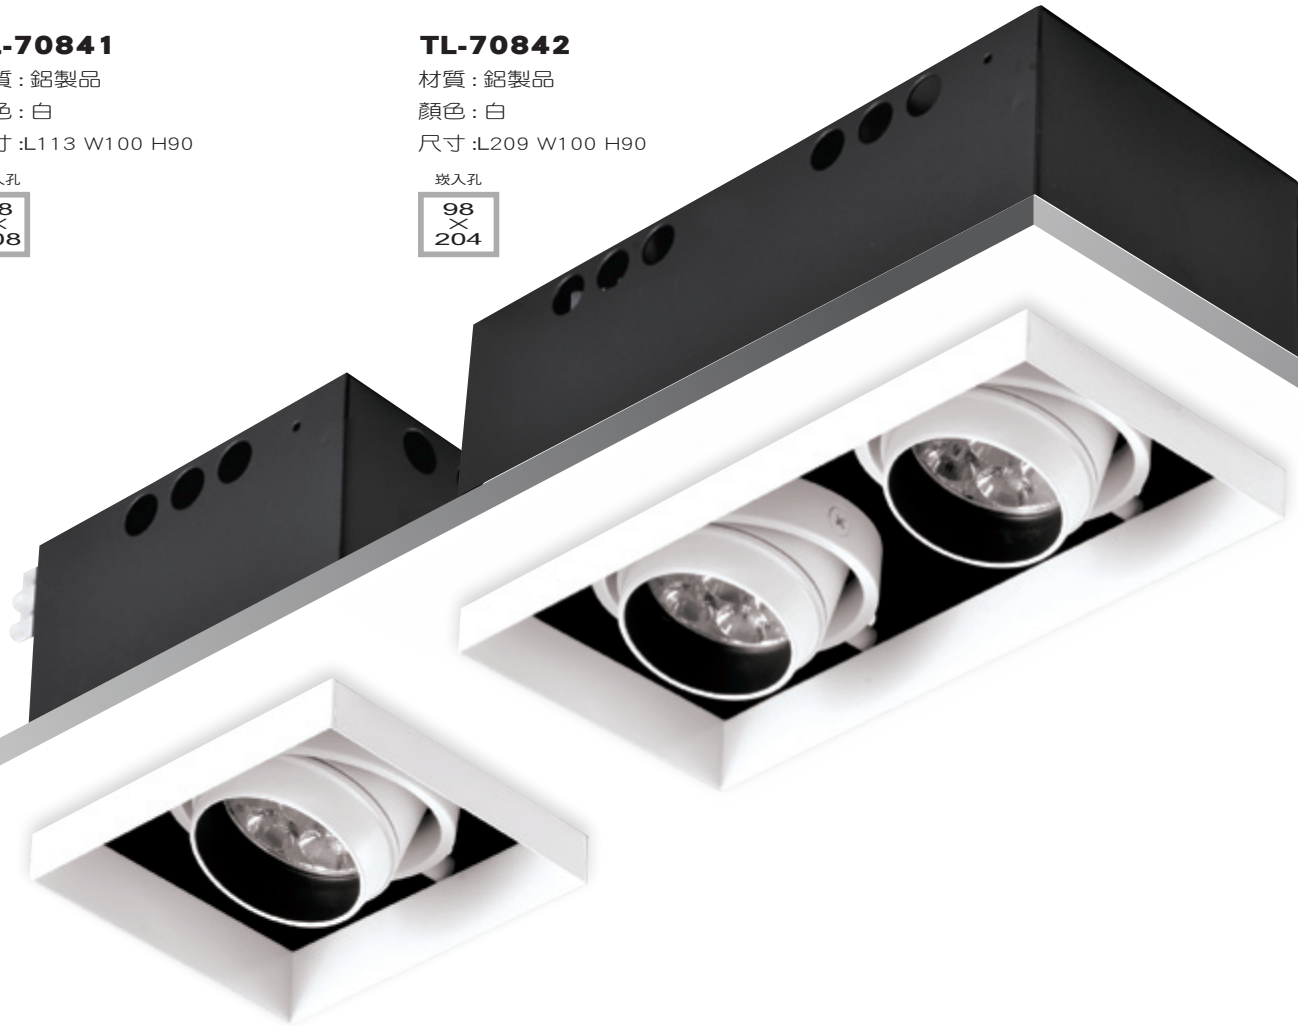

TL-70841

材質: 鋁製品
顏色: 白
尺寸: L113 W100 H90

嵌孔

98
X
108

TL-70842

材質: 鋁製品
顏色: 白
尺寸: L209 W100 H90

嵌孔

98
X
204

A

光源: CREE-MR16-14W
色溫: 3000K (4200K、5500K 訂製)
光學角度: 15° 25° 40° 60°
CRI:85