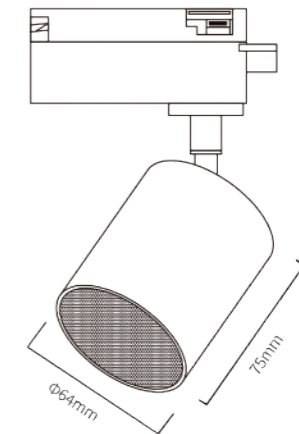

CT-60212
 光源：CREE COB 20W
 材質：鋁製品
 色溫：2700K/3000K/3500K
 4000K/5000K/5700K
 角度：可自行調整光形
 CRI：90
 尺寸：Ø61mm L250mm H230mm
 顏色：□ White ■ Black

軌道
藍芽音響

Track
Bluetooth
Speaker

 Bluetooth® Speaker

Bluetooth® Speaker