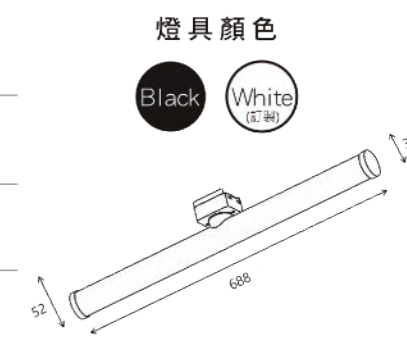

CT30-DFT690

光源 LED-20W 角度 180°

色溫 3000K / 4000K

尺寸 ø 30mm L688mm H52 mm

CRI >90 電壓 DC48V