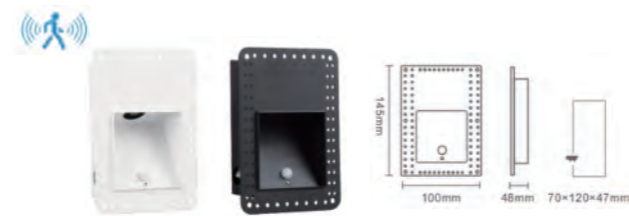

CT-61599 CT-61590

瓦數: 3W
色溫: 3000K
尺寸: L100mm W145mm H48mm
嵌孔: L70mm W120mm H47mm

□ White ■ Black