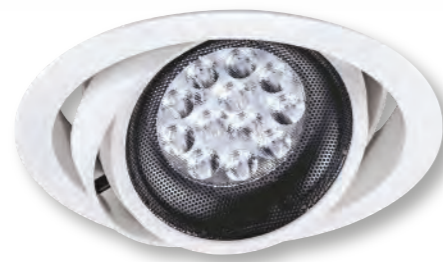

CT-60901

光源：CREE COB 35W / 45W
材質：鋁製品
色溫：2700K/3000K/3500K/4000K/5000K/5700K
角度：15° / 25° / 40°
CRI：90
尺寸：Ø180mm H130mm
顏色：□ White ■ Black
功能：可調角度

嵌入孔
165mm

CT-60902

光源：CREE 30W
材質：鋁製品
色溫：3000K/4200K
角度：25° / 40° / 60°
CRI：85
配件：井字格
尺寸：Ø180mm H130mm
顏色：□ White ■ Black
功能：可調角度

嵌入孔
165mm

CT-60903

光源：CREE COB A.14W / B.20W / C.25W / D.30W / E.35W
材質：鋁製品
色溫：2700K/3000K/3500K/4000K/5000K/5700K
角度：15° / 25° / 40°
CRI：90
尺寸：Ø139mm H100mm
顏色：□ White ■ Black
功能：可調角度

嵌入孔
115mm