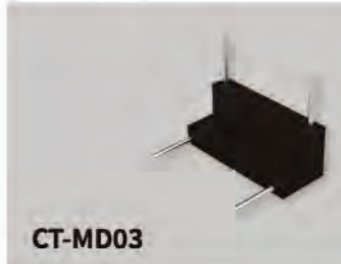

CT-MD01

接電模組 | Input Module

型號: CT-MD01
顏色: 黑/白
材質: PC & 銅
電壓: DC48V
尺寸: L43mm W33mm H17mm

CT-MD02

直通模組 | Straight Connect Module

型號: CT-MD02
顏色: 黑/白
材質: PC & 銅
電壓: DC48V
尺寸: L30mm W6mm H5mm

CT-MD03

直角模組 | In & Out Connect Module

型號: CT-MD03
顏色: 黑/白
材質: PC & 銅
電壓: DC48V
尺寸: L25mm W25mm H30mm

CT-MD-L
CT-MD-T
CT-MD-10

拼接模組 | Connect Module

型號: ① CT-MD-L
② CT-MD-T
③ CT-MD-10

顏色: 黑/白

材質: PC & 銅

電壓: DC48V

① L型拼接: CT-MD-L