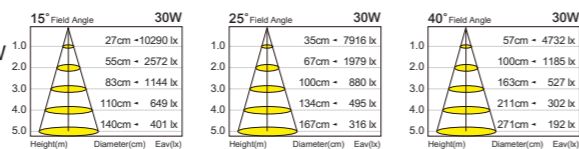

CT-60042

光源：CREE COB AR111 (A.30W / B.25W / C.30W 高光效 / D.25W高光效)
材質：鋁製品
色溫：2700K/3000K/3500K/4000K/5000K/5700K
角度：15° / 25° / 40° / 120°
CRI：90
光通量：3150Lm / 2700Lm / 3980Lm / 3300Lm
尺寸：Ø111mm H80mm