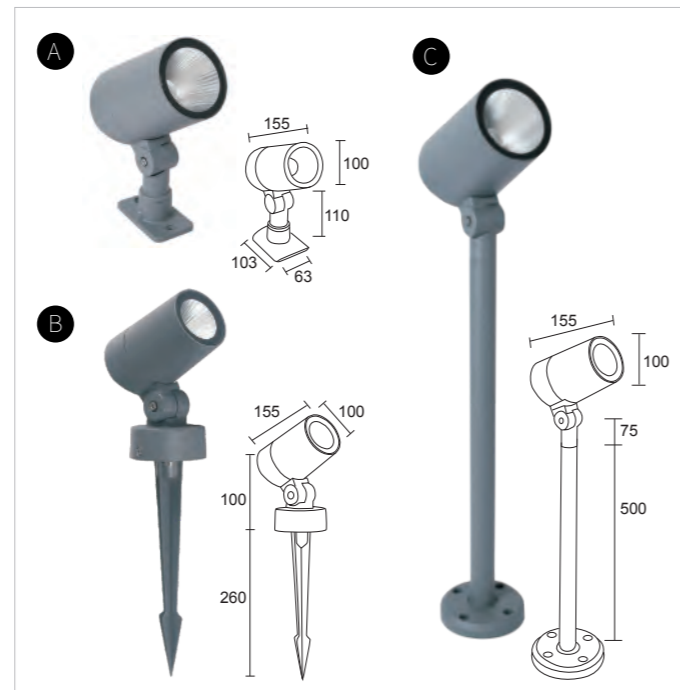

防眩光格柵配件

防眩光格柵配件

Excellence in
Illumination

編號	CT-61611	CT-61612	CT-61613	CT-61614	CT-61615
光源	LED 10W	LED 10W	LED 5W	LED 10W	LED 10W
材質	壓鑄鋁、PC	壓鑄鋁、PC	壓鑄鋁、PC	壓鑄鋁、強化玻璃	壓鑄鋁、強化玻璃
電壓	100V~240V	100V~240V	100V~240V	DC24	DC24
尺寸	234mm D155mm H600mm	Ø 150mm H600mm	Ø 150mm H600mm	Ø63mm D163mm H260mm	Ø100mm D220mm H260mm
顏色	■Black	■Black	■Black	■Black	■Black

Transform your outdoor areas with
CHUN-TSAI Lighting's range of
contemporary outdoor wall lights.