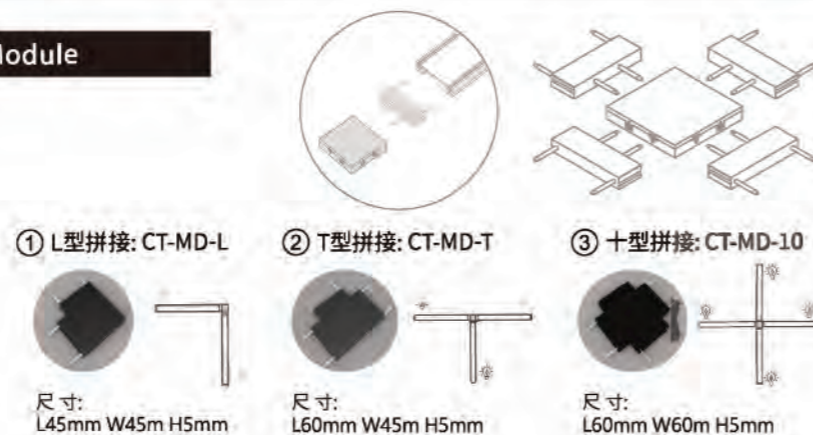

型號: CT-MD03
顏色: 黑/白
材質: PC & 銅
電壓: DC48V
尺寸: L25mm W25mm H30mm

CT-MD-L
CT-MD-T
CT-MD-10

拼接模組 | Connect Module

型號: ① CT-MD-L
② CT-MD-T
③ CT-MD-10

顏色: 黑/白

材質: PC & 銅

電壓: DC48V

① L型拼接: CT-MD-L