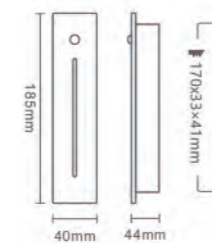

■ Gold ■ Gray

CT-61591 CT-61592 CT-61593

瓦數: 3W
色溫: 3000K
尺寸: L40mm W185mm H44mm
嵌孔: L33mm W170mm H41mm

□ White ■ Gray ■ Black

CT-61594 CT-61595 CT-61596

瓦數: 3W
色溫: 3000K
尺寸: L40mm W185mm H44mm
嵌孔: L33mm W170mm H41mm