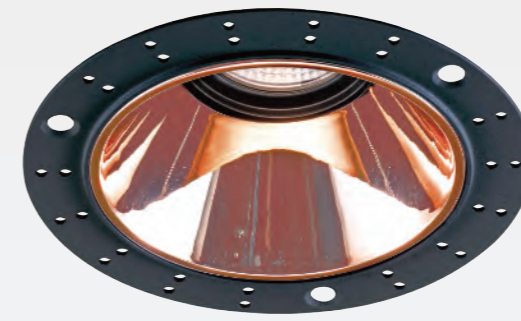

Performance
Attention to details
Sustainability

LED Recessed Downlights

CT-60992

CT-60991 CT-60992

光源：MR16 LED
材質：鋁製品
配件：A-H
燈具尺寸：Ø115mm H60mm
顏色：□ White ■ Black

CT-60993 CT-60994

光源：MR16 LED
材質：鋁製品
配件：A-H
燈具尺寸：Ø110mm H60mm
顏色：□ White ■ Black

Circular rimless outer ring