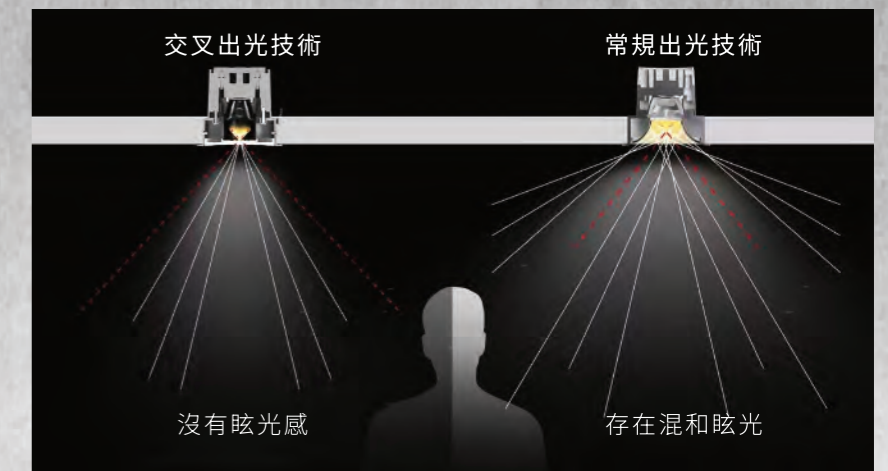

CT-60062

CT-60064

CT-60066

小出光系列嵌燈

小孔出光設計,採用X交叉出光技術,
重新詮釋下照式出光的定義。

微孔。交叉出光

CT-60091

CT-60093