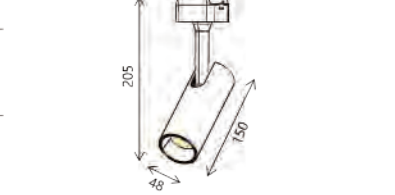

CT30-TL12

光源 LED-12W 角度 24°

色溫 3000K / 4000K

尺寸 ø 48mm L150mm H205 mm

CRI >90 電壓 DC48V

燈具顏色

Black White (訂製)

CT30-DR54R