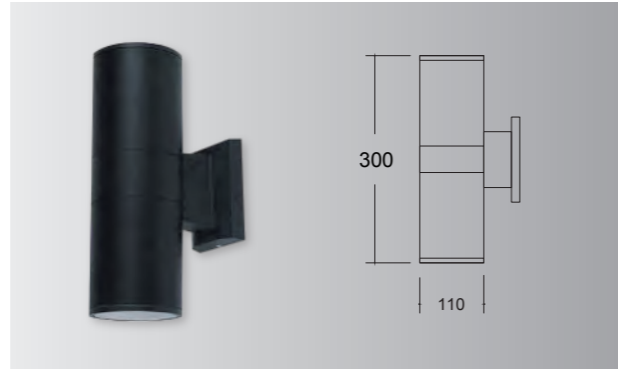

CT-61602 光源：E27*2(另計)
電壓：100V~220V
燈體材質：壓鑄鋁(砂黑烤漆)
防護等級：IP65