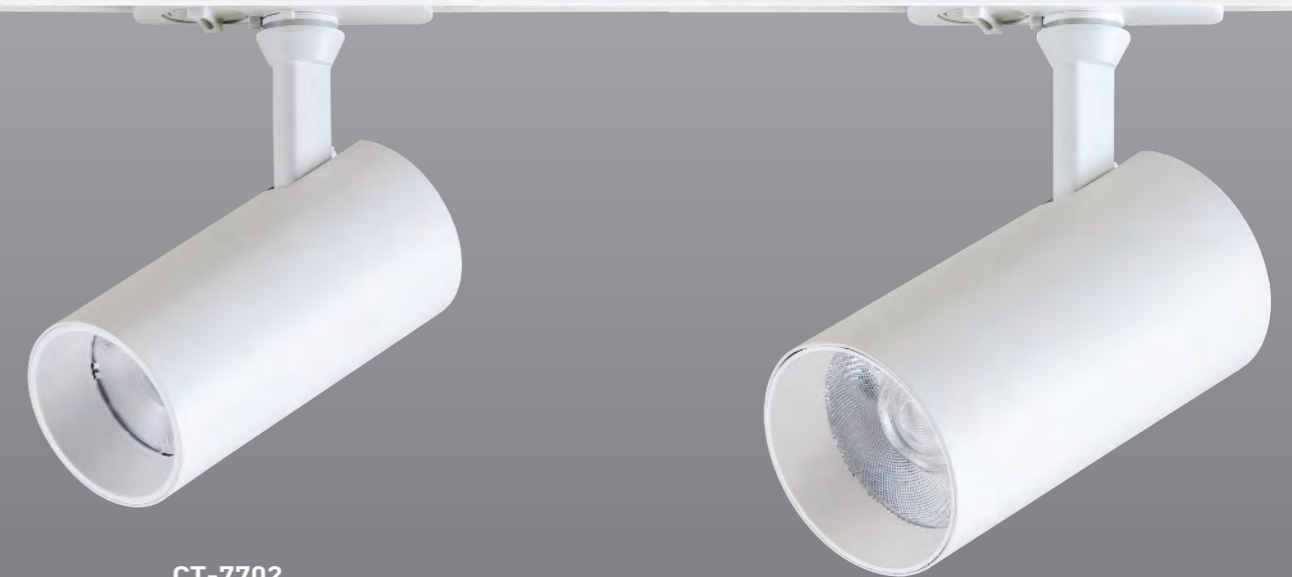

CT-7702

CT-7704