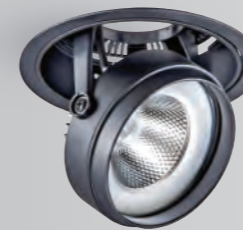

CHUN TSAI
THE NEW
SHAPE OF
LIGHTING
PROFESSIONAL

CT-61121
光源：CREE COB A.7W / B.10W
材質：鋁製品
色溫：2700K/3000K/3500K
4000K/5000K/5700K
角度：25°
CRI：90
尺寸：Ø90mm H75mm
顏色：□ White
功能：可調角度 / 下拉式

CT-61122
光源：CREE COB A.13W / B.20W
材質：鋁製品
色溫：2700K/3000K/3500K
4000K/5000K/5700K
角度：25°
CRI：90
尺寸：Ø102mm H85mm
顏色：□ White
功能：可調角度 / 下拉式

CT-61123
光源：CREE COB A.25W / B.30W
材質：鋁製品
色溫：2700K/3000K/3500K
4000K/5000K/5700K
角度：25°
CRI：90
尺寸：Ø140mm H120mm
顏色：□ White
功能：可調角度 / 下拉式

CT-61124
光源：CREE COB A.35W / B.40W
材質：鋁製品
色溫：2700K/3000K/3500K
4000K/5000K/5700K
角度：25°
CRI：90
尺寸：Ø160mm H140mm
顏色：□ White
功能：可調角度 / 下拉式

CT-61131
光源：MR16 LED
材質：鋁製品
配件：蜂巢網 / 導光板
尺寸：Ø120mm H150mm
顏色：□ White

CT-61132
光源：MR16 LED
材質：鋁製品
配件：蜂巢網 / 導光板
尺寸：Ø140mm H170mm
顏色：□ White

CT-61133
光源：LED-MODULE A-C
材質：鋁製品
配件：蜂巢網 / 導光板
尺寸：Ø120mm H150mm
顏色：□ White

CT-61134
光源：LED-MODULE A-C
材質：鋁製品
配件：蜂巢網 / 導光板
尺寸：Ø140mm H170mm
顏色：□ White

A
光源：CREE COB A.14W/B.20W
色溫：2700K/3000K/3500K
4000K/5000K/5700K
角度：15° / 25° / 40° / 120°
CRI：90
配件：蜂巢網 / 導光板

B
光源：CREE COB 13W高光效
色溫：2700K/3000K/3500K
4000K/5000K/5700K
角度：25°
CRI：90

C
光源：CREE 10W
色溫：3000K/4000K
角度：25°
CRI：90

CT-61135

CT-61135 CT-61136
光源：AR111 LED
材質：鋁製品
配件：井字格
尺寸：Ø165mm H150mm
顏色：□ White ■ Black

CT-61137 CT-61138
光源：CREE 30W
材質：鋁製品
色溫：3000K/4200K
角度：25° / 40° / 60°
CRI：85
配件：井字格
尺寸：Ø163mm H150mm
顏色：□ White ■ Black