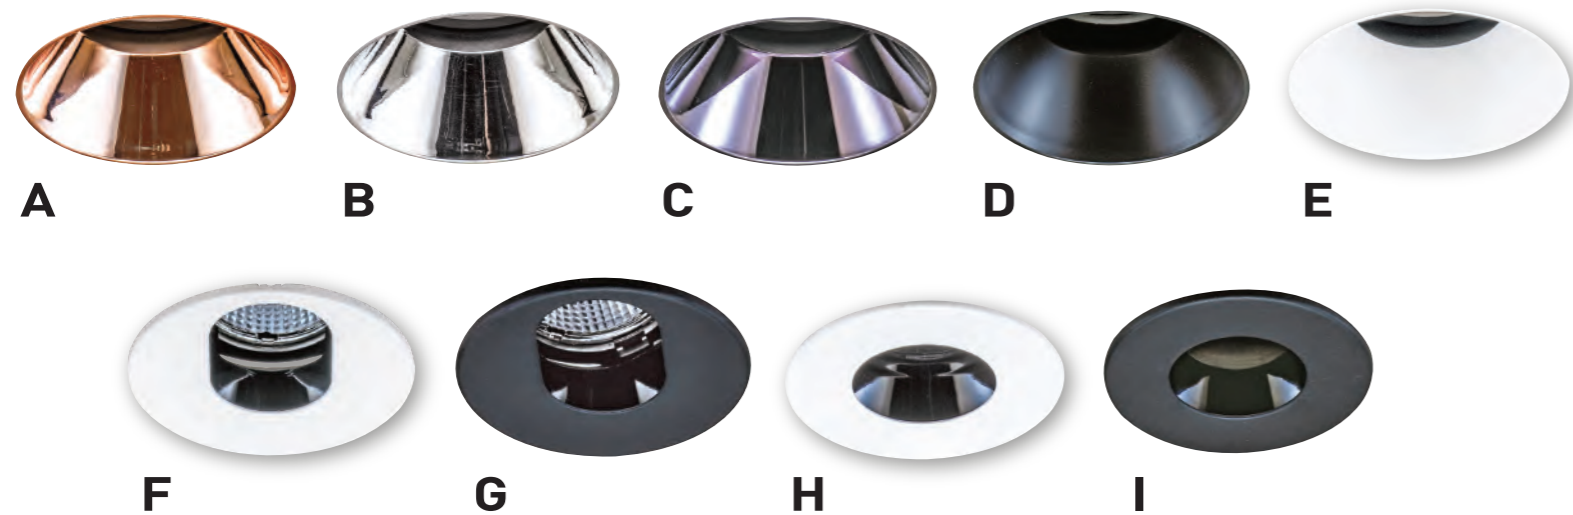

CT-60521 CT-60522

光源：MR16 LED
材質：鋁製品
配件：A-I
燈具尺寸：Ø100mm H52mm
顏色：■ White ■ Black

嵌入孔
72mm

CT-60523 CT-60524

光源：MR16 LED
材質：鋁製品
配件：A-I
燈具尺寸：Ø86mm H52mm
顏色：■ White ■ Black

嵌入孔
75mm

CT-60525 CT-60526

光源：MR16 LED
材質：鋁製品
配件：A-O
燈具尺寸：L112mm W112mm H60mm
顏色：■ White ■ Black

嵌入孔
100x100mm

CT-60531 CT-60532

光源：MR16 LED
材質：鋁製品
配件：A-O
燈具尺寸：L210mm W112mm H60mm
顏色：■ White ■ Black

嵌入孔
100x195mm

CT-60533 CT-60534

光源：MR16 LED
材質：鋁製品
配件：A-O
燈具尺寸：L282mm W112mm H60mm
顏色：■ White ■ Black

嵌入孔
100x270mm

LED PROFESSIONAL LIGHTING

LED Professional Lighting delivers efficient, high-quality illumination for various professional environments.

J~S為拉升燈具
尺寸請確認天花板內深度

L~M 光源：CREE COB A.10W B.13W 色溫：2700K/3000K/3500K/4000K/5000K/5700K 角度：25° CRI：90
N~O 光源：CREE COB A.16W B.20W 色溫：2700K/3000K/3500K/4000K/5000K/5700K 角度：25° CRI：90
J~K 光源：CREE COB 5W 色溫：2700K/3000K/3500K/4000K/5000K/5700K 角度：15° ~60° CRI：90 可自行調整