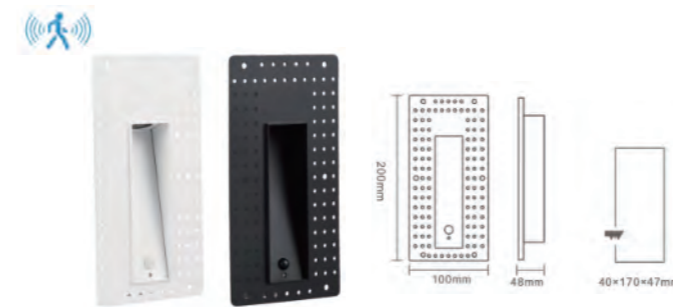

CT-61597 CT-61598

瓦數: 3W
色溫: 3000K
尺寸: L100mm W200mm H48mm
嵌孔: L40mm W170mm H47mm

□ White ■ Black