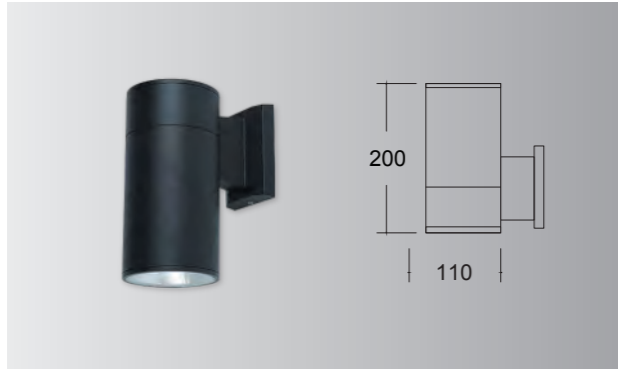

CT-61601 光源：E27*1(另計)
電壓：100V~220V
燈體材質：壓鑄鋁(砂黑烤漆)
防護等級：IP65