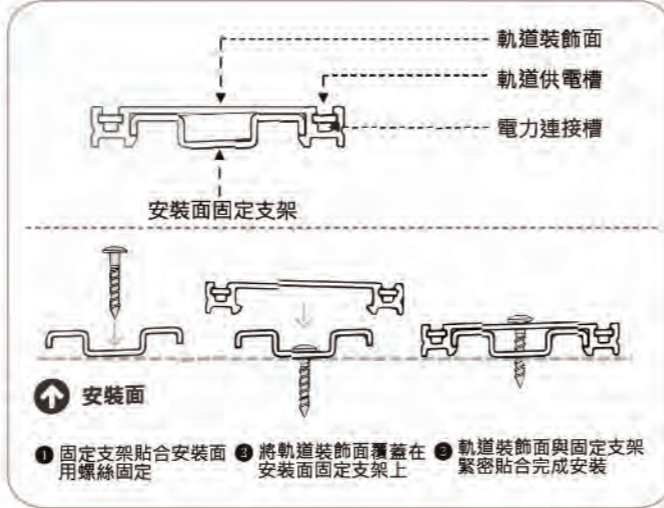

CT30 MAGNET TRACK SYSTEM

CT30-1
CT30-2
CT30-3

CT30 薄型磁吸軌道 Ultrathin Magnet Track

型號: ① CT30-1
② CT30-2
③ CT30-3

顏色: 黑/白

材質: PC & 不銹鐵

尺寸: ① 1000*30*5mm
② 2000*30*5mm
③ 3000*30*5mm

電流: 5A

電壓: DC48V

拼接上限: 25m

安裝面

① 固定支架貼合安裝面 ② 將軌道裝飾面覆蓋在安裝面固定支架上 ③ 軌道裝飾面與固定支架緊密貼合完成安裝