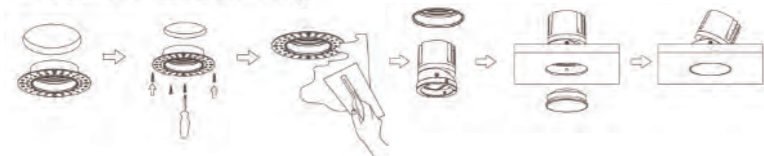

A

B

C

D

E

A~G 光源：CREE COB A.10W B.7W 色溫：2700K/3000K/3500K/4000K/5000K/5700K 角度：15° / 25° CRI：90

F

G