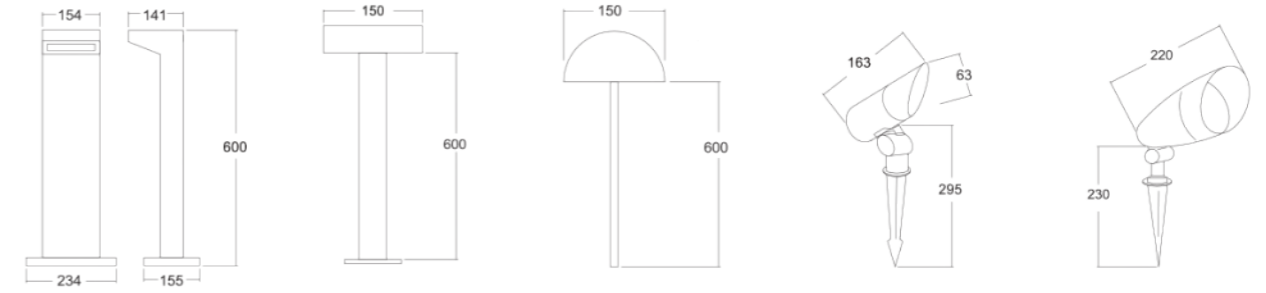

防眩光格柵配件

防眩光格柵配件

Excellence in
Illumination

編號	CT-61611	CT-61612	CT-61613	CT-61614	CT-61615
光源	LED 10W	LED 10W	LED 5W	LED 10W	LED 10W
材質	壓鑄鋁、PC	壓鑄鋁、PC	壓鑄鋁、PC	壓鑄鋁、強化玻璃	壓鑄鋁、強化玻璃
電壓	100V~240V	100V~240V	100V~240V	DC24	DC24
尺寸	234mm D155mm H600mm	Ø 150mm H600mm	Ø 150mm H600mm	Ø63mm D163mm H260mm	Ø100mm D220mm H260mm
顏色	■Black	■Black	■Black	■Black	■Black

Transform your outdoor areas with
CHUN-TSAI Lighting's range of
contemporary outdoor wall lights.