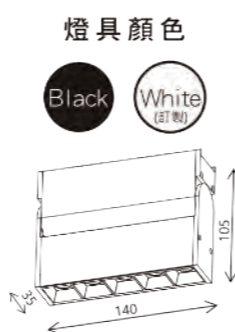

色溫 3000K / 4000K

尺寸 L48mm W35m H60 mm

CRI >90 電壓 DC48V

CT30-FD5

光源 LED-10W 角度 30°

色溫 3000K / 4000K

尺寸 L140mm W35m H105 mm

CRI >90 電壓 DC48V