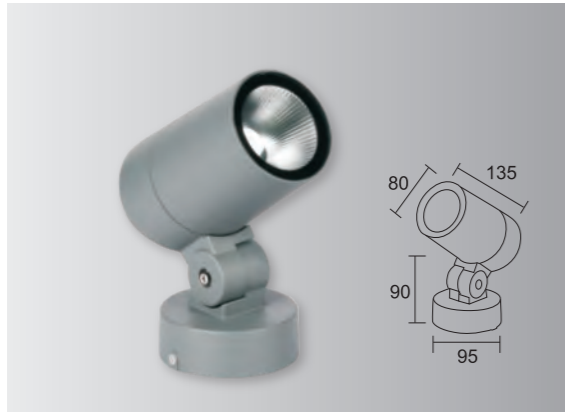

CT-61603
瓦數：12W
材質：鋁製品
色溫：3000K/4000K/5700K
角度：25° /60°
電壓：12V/24V/110V~220V
防護等級：IP65

防眩光格柵配件