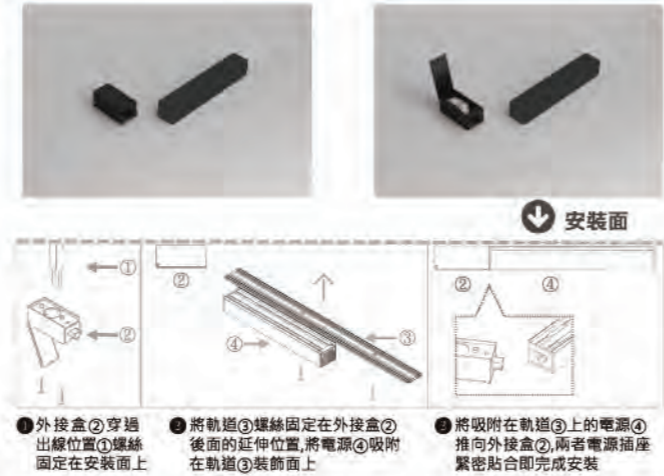

安裝面

① 外接盒②穿過出線位置③螺絲固定在安裝面上 ④ 將軌道⑤螺絲固定在外接盒②後面的延伸位置,將電源⑥吸附在軌道⑤裝飾面上 ⑦ 將吸附在軌道⑤上的電源⑥推向外接盒②,兩者電源插座緊密貼合即完成安裝

CT-MD01

接電模組 | Input Module

型號: CT-MD01
顏色: 黑/白
材質: PC & 銅
電壓: DC48V
尺寸: L43mm W33mm H17mm

CT-MD02

直通模組 | Straight Connect Module

型號: CT-MD02
顏色: 黑/白
材質: PC & 銅
電壓: DC48V
尺寸: L30mm W6mm H5mm

CT-MD03

直角模組 | In & Out Connect Module

型號: CT-MD03
顏色: 黑/白
材質: PC & 銅
電壓: DC48V
尺寸: L25mm W25mm H30mm