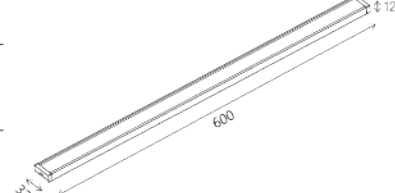

CT30-DF600

光源 LED-24W 角度 105°

色溫 3000K / 4000K

尺寸 L600mm W32mm H12 mm

CRI >90 電壓 DC48V

燈具顏色

Black White (訂製)