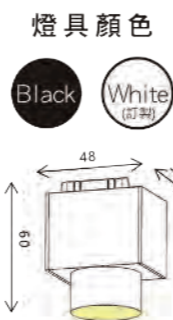

CRI >90 電壓 DC48V

CT30-SP1

光源 LED-6W 角度 36°

色溫 3000K / 4000K

尺寸 L48mm W35m H60 mm

CRI >90 電壓 DC48V

CT30-SA1

光源 LED-4W 角度 80°