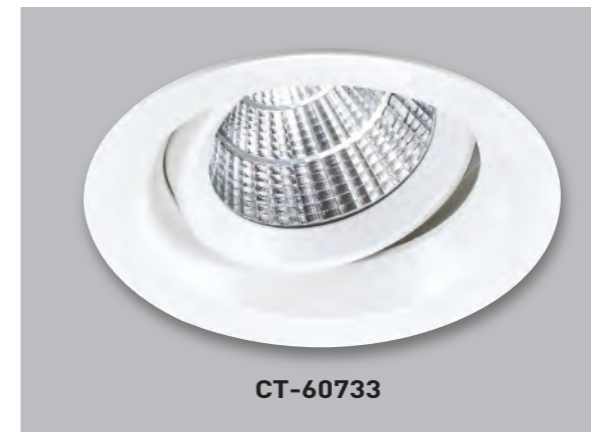

嵌入孔
75mm

CT-60732

CT-60732

光源：CREE COB A.20W / B.15W
 材質：鋁製品
 色溫：2700K/3000K/3500K
 4000K/5000K/5700K
 角度：25°
 CRI：90
 尺寸：Ø100mm H85mm
 顏色：□ White

嵌入孔
85mm

CT-60733

CT-60733

光源：CREE COB A.25W / B.20W
 材質：鋁製品
 色溫：2700K/3000K/3500K
 4000K/5000K/5700K
 角度：25°
 CRI：90
 尺寸：Ø139mm H105mm
 顏色：□ White