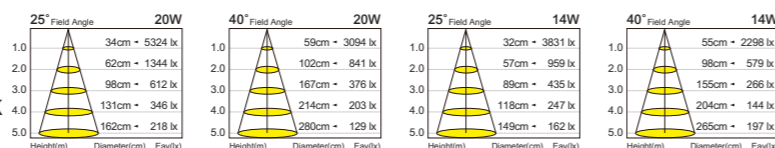

CT-60043

光源：CREE COB AR111 (A.20W / B.14W)
材質：鋁製品
色溫：2300K/2700K/3000K/3500K/4000K/5000K/5700K
角度：15° / 25° / 40° / 120°
CRI：90
光通量：2100Lm
尺寸：Ø111mm H60mm