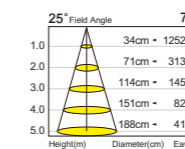

CT-60055

光源：CREE COB MR16 7W (A.7W高光效)
材質：鋁製品
色溫：2700K/3000K/3500K/4000K/5000K/5700K
角度：25°
CRI：90
光通量：760Lm(980Lm)
尺寸：Ø50mm H30mm