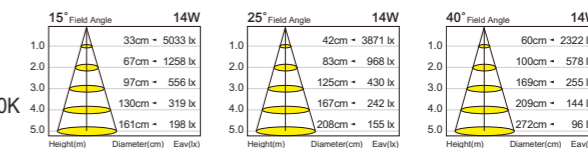

CT-60052

光源：CREE COB MR16 14W (A.14W高光效)
材質：鋁製品
色溫：2300K/2700K/3000K/3500K/4000K/5000K/5700K
角度：15° / 25° / 40° / 120°
CRI：90
配件：蜂巢網
光通量：1470Lm(1820Lm)
尺寸：Ø50mm H70mm