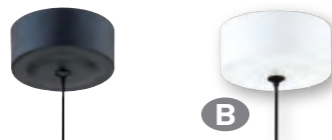

尺寸：Ø90mm H40mm
吸頂