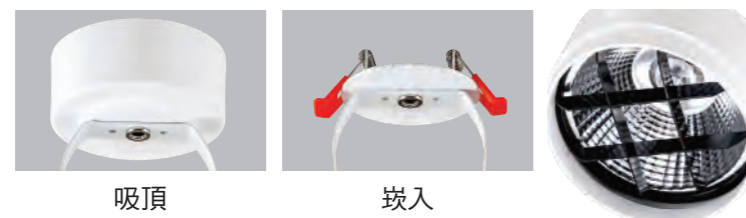

CT-60401 CT-60402

光源：AR111 LED
材質：鋁製品
型式：吸頂 / 嵌入
配件：井字格
尺寸：Ø115mm L45mm H180mm
顏色：□ White ■ Black

CT-60403 CT-60404

光源：AR111 LED
材質：鋁製品
型式：吸頂 / 嵌入
配件：井字格
尺寸：Ø115mm L45mm H180mm
顏色：□ White ■ Black

CT-60405 CT-60406

光源：AR111 LED
材質：鋁製品
型式：吸頂 / 嵌入
配件：井字格
尺寸：Ø115mm L45mm H200mm
顏色：□ White ■ Black

CT-60411 CT-60412

光源：AR111 LED
材質：鐵製品
型式：吸頂 / 嵌入
尺寸：Ø120mm L70mm H220mm
顏色：□ White ■ Black

CT-60413 CT-60414

光源：AR111 LED
材質：鐵製品
型式：吸頂 / 嵌入
尺寸：Ø115mm L110mm H230mm
顏色：□ White ■ Black

CT-60415 CT-60416

光源：AR111 LED
材質：鐵製品
型式：吸頂 / 嵌入
尺寸：Ø120mm L25mm H220mm
顏色：□ White ■ Black

吸頂

嵌入