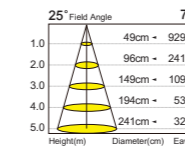

CT-60057

光源：MR16 LED 7W
材質：鋁製品
色溫：3000K/4000K/5700K
角度：25°
CRI：85
電壓：110V~220V (直壓型)
光通量：700Lm
尺寸：Ø50mm H55mm