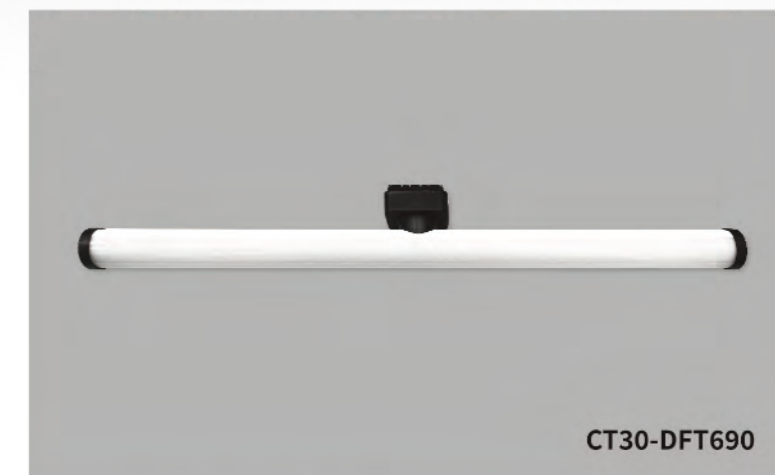

CT30-DFT345

光源 LED-10W 角度 180°

色溫 3000K / 4000K

尺寸 ø 30mm L345mm H52 mm

CRI >90 電壓 DC48V

CT30-DFT690

光源 LED-20W 角度 180°

色溫 3000K / 4000K