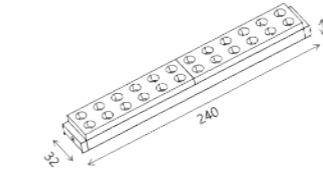

CT30-LB24

光源 LED-10W 角度 30°

色溫 3000K / 4000K

尺寸 L240mm W32mm H20 mm

CRI >90 電壓 DC48V

燈具顏色

Black White (訂製)