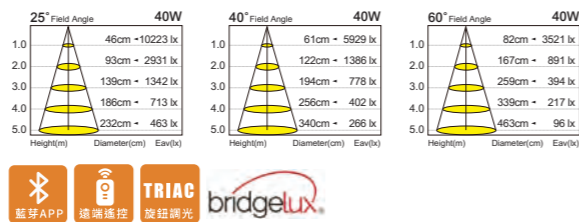

CT-60041

光源：CREE COB AR111 (A.40W高光效 / B.35W高光效)
材質：鋁製品
色溫：2700K/3000K/3500K/4000K/5000K/5700K
角度：25° / 40° / 60° / 120°
CRI：90
光通量：5190Lm / 4560Lm
尺寸：Ø111mm H95mm