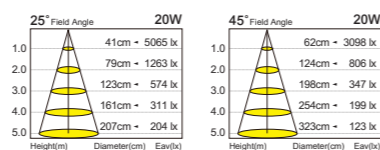

CT-60045

光源：CREE AR111 20W
材質：鋁製品
色溫：3000K/3500K/4200K/5700K
角度：25° / 45° / 120°
CRI：85
光通量：1600Lm
尺寸：Ø111mm H50mm