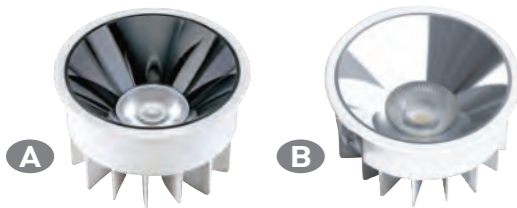

CT-61211 CT-61212 CT-61213 CT-61214 CT-61215 CT-61216

CT-61211 光源：CREE COB 7W 尺寸：Ø90mm H50mm	CT-61212 光源：CREE COB 10W 尺寸：Ø104mm H60mm	CT-61213 光源：CREE COB 14W 尺寸：Ø130mm H65mm
CT-61214 光源：CREE COB 20W 尺寸：Ø165mm H90mm	CT-61215 光源：CREE COB 30W 尺寸：Ø185mm H95mm	CT-61216 光源：CREE COB 40W 尺寸：Ø220mm H95mm

材質：鋁製品
色溫：2700K/3000K/3500K
4000K/5000K/5700K
角度：100°
CRI：90
顏色：□ White