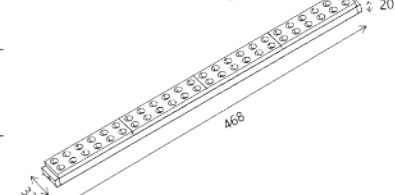

CT30-LB48

光源 LED-20W 角度 30°

色溫 3000K / 4000K

尺寸 L468mm W32mm H20 mm

CRI >90 電壓 DC48V

燈具顏色

Black White (訂製)