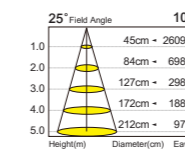

CT-60041

光源：CREE COB AR111 (A.40W高光效 / B.35W高光效)
材質：鋁製品
色溫：2700K/3000K/3500K/4000K/5000K/5700K
角度：25° / 40° / 60° / 120°
CRI：90
光通量：5190Lm / 4560Lm
尺寸：Ø111mm H95mm

CT-60042

光源：CREE COB AR111 (A.30W / B.25W / C.30W 高光效 / D.25W高光效)
材質：鋁製品
色溫：2700K/3000K/3500K/4000K/5000K/5700K
角度：15° / 25° / 40° / 120°
CRI：90
光通量：3150Lm / 2700Lm / 3980Lm / 3300Lm
尺寸：Ø111mm H80mm

CT-60043

光源：CREE COB AR111 (A.20W / B.14W)
材質：鋁製品
色溫：2300K/2700K/3000K/3500K/4000K/5000K/5700K
角度：15° / 25° / 40° / 120°
CRI：90
光通量：2100Lm
尺寸：Ø111mm H60mm

CT-60044

光源：CREE AR111 20W-XPE-2
材質：鋁製品
色溫：3000K/4200K
角度：25° / 45° / 120°
CRI：85
光通量：1800Lm
尺寸：Ø111mm H50mm

CT-60045

光源：CREE AR111 20W
材質：鋁製品
色溫：3000K/3500K/4200K/5700K
角度：25° / 45° / 120°
CRI：85
光通量：1600Lm
尺寸：Ø111mm H50mm

CT-60046

光源：BLX COB 10W
材質：鋁製品
色溫：3000K/4000K
角度：25°
CRI：97
光通量：900Lm
尺寸：Ø111mm H36mm

CT-60051

光源：CREE COB MR16 (A.25W / B.20W)
材質：鋁製品
色溫：2700K/3000K/3500K/4000K/5000K/5700K
角度：15° / 25° / 40°
CRI：90
光通量：2625Lm
尺寸：Ø50mm H85mm

CT-60052

光源：CREE COB MR16 14W (A.14W高光效)
材質：鋁製品
色溫：2300K/2700K/3000K/3500K/4000K/5000K/5700K
角度：15° / 25° / 40° / 120°
CRI：90
配件：蜂巢網
光通量：1470Lm(1820Lm)
尺寸：Ø50mm H70mm

CT-60053

光源：CREE COB MR16 9W (A.9W高光效)
材質：鋁製品
色溫：2700K/3000K/3500K/4000K/5000K/5700K
角度：15° / 25° / 40° / 120°
CRI：90
配件：蜂巢網
光通量：945Lm(1215Lm)
尺寸：Ø50mm H55mm

CT-60054

光源：Bridgelux MR16 10W
材質：鋁製品
色溫：2700K/4000K/5700K
角度：25°
CRI：90
光通量：1100Lm
尺寸：Ø50mm H55mm

CT-60055

光源：CREE COB MR16 7W (A.7W高光效)
材質：鋁製品
色溫：2700K/3000K/3500K/4000K/5000K/5700K
角度：25°
CRI：90
光通量：760Lm(980Lm)
尺寸：Ø50mm H30mm

CT-60056

光源：CREE COB MR16 7W (A.7W高光效)
材質：鋁製品
色溫：2700K/3000K/3500K/4000K/5000K/5700K
角度：25°
CRI：90
光通量：760Lm(980Lm)
尺寸：Ø50mm H30mm

CT-60057