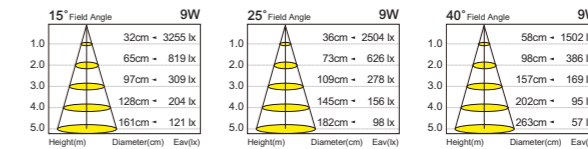

CT-60053

光源：CREE COB MR16 9W (A.9W高光效)
材質：鋁製品
色溫：2700K/3000K/3500K/4000K/5000K/5700K
角度：15° / 25° / 40° / 120°
CRI：90
配件：蜂巢網
光通量：945Lm(1215Lm)
尺寸：Ø50mm H55mm