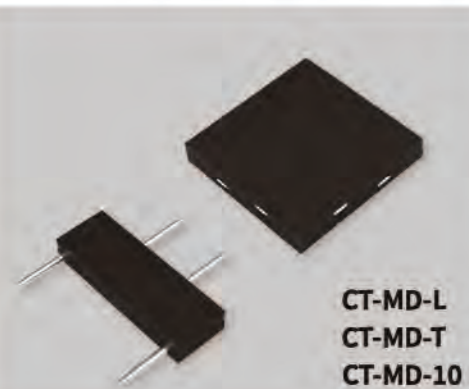

CT-MD01

接電模組 | Input Module

型號: CT-MD01
顏色: 黑/白
材質: PC & 銅
電壓: DC48V
尺寸: L43mm W33mm H17mm

CT-MD02

直通模組 | Straight Connect Module

型號: CT-MD02
顏色: 黑/白
材質: PC & 銅
電壓: DC48V
尺寸: L30mm W6mm H5mm

CT-MD03

直角模組 | In & Out Connect Module

型號: CT-MD03
顏色: 黑/白
材質: PC & 銅
電壓: DC48V
尺寸: L25mm W25mm H30mm

CT-MD-L
CT-MD-T
CT-MD-10

拼接模組 | Connect Module

型號: ① CT-MD-L
② CT-MD-T
③ CT-MD-10

顏色: 黑/白

材質: PC & 銅

電壓: DC48V

① L型拼接: CT-MD-L