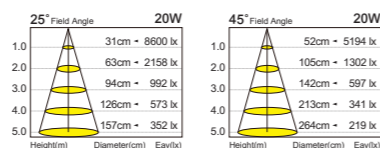

CT-60044

光源：CREE AR111 20W-XPE-2
材質：鋁製品
色溫：3000K/4200K
角度：25° / 45° / 120°
CRI：85
光通量：1800Lm
尺寸：Ø111mm H50mm