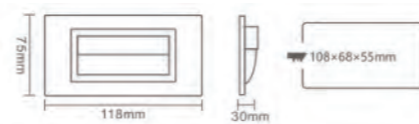

■ Gold ■ Gray

CT-61591 CT-61592 CT-61593

瓦數: 3W
色溫: 3000K
尺寸: L40mm W185mm H44mm
嵌孔: L33mm W170mm H41mm

□ White ■ Gray ■ Black

CT-61594 CT-61595 CT-61596

瓦數: 3W
色溫: 3000K
尺寸: L40mm W185mm H44mm
嵌孔: L33mm W170mm H41mm