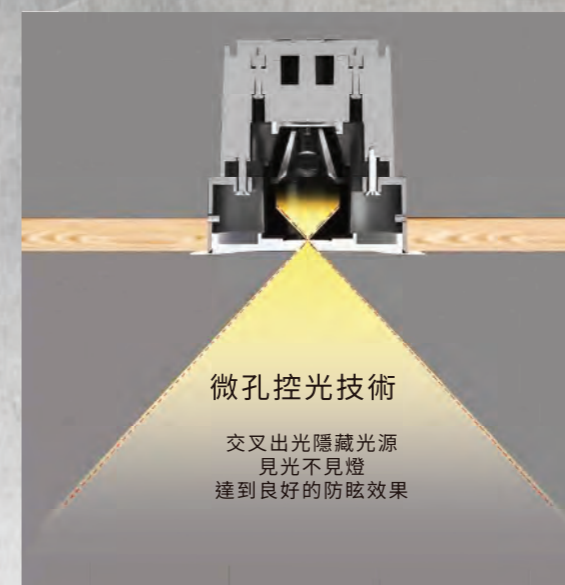

CT-60062

CT-60064

CT-60066

小出光系列嵌燈

小孔出光設計,採用X交叉出光技術,
重新詮釋下照式出光的定義。

微孔。交叉出光

CT-60091

CT-60093