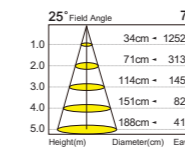

CT-60056

光源：CREE COB MR16 7W (A.7W高光效)
材質：鋁製品
色溫：2700K/3000K/3500K/4000K/5000K/5700K
角度：25°
CRI：90
光通量：760Lm(980Lm)
尺寸：Ø50mm H30mm