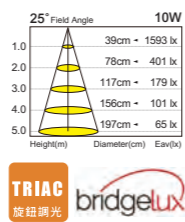

CT-60046

光源：BLX COB 10W
材質：鋁製品
色溫：3000K/4000K
角度：25°
CRI：97
光通量：900Lm
尺寸：Ø111mm H36mm